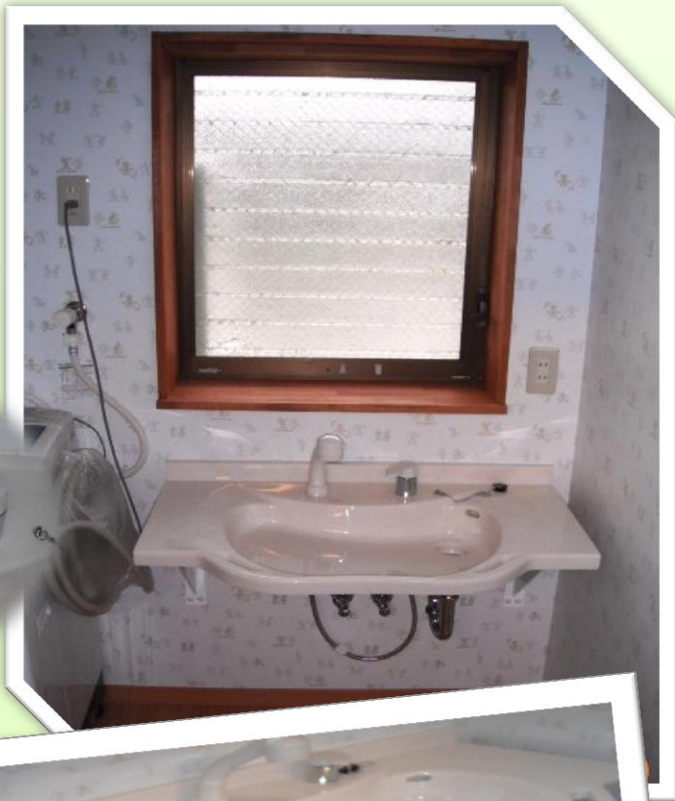

浴槽の入れ替え→ユニットバスへ

3枚扉へ替えました！！
開口がぐ〜んと広くなりました！！

段差も解消されて入り

脱衣所の改修

特大引き戸新設！！
広々した脱衣所になりました。
車椅子でも自由に動けますね！！

車椅子用高さ調節可能洗面台

使い易いシングルレバー
水栓にかえました！！

車椅子に合わせて
取付可能です！！
こんな洗面台もある
んですよ！！